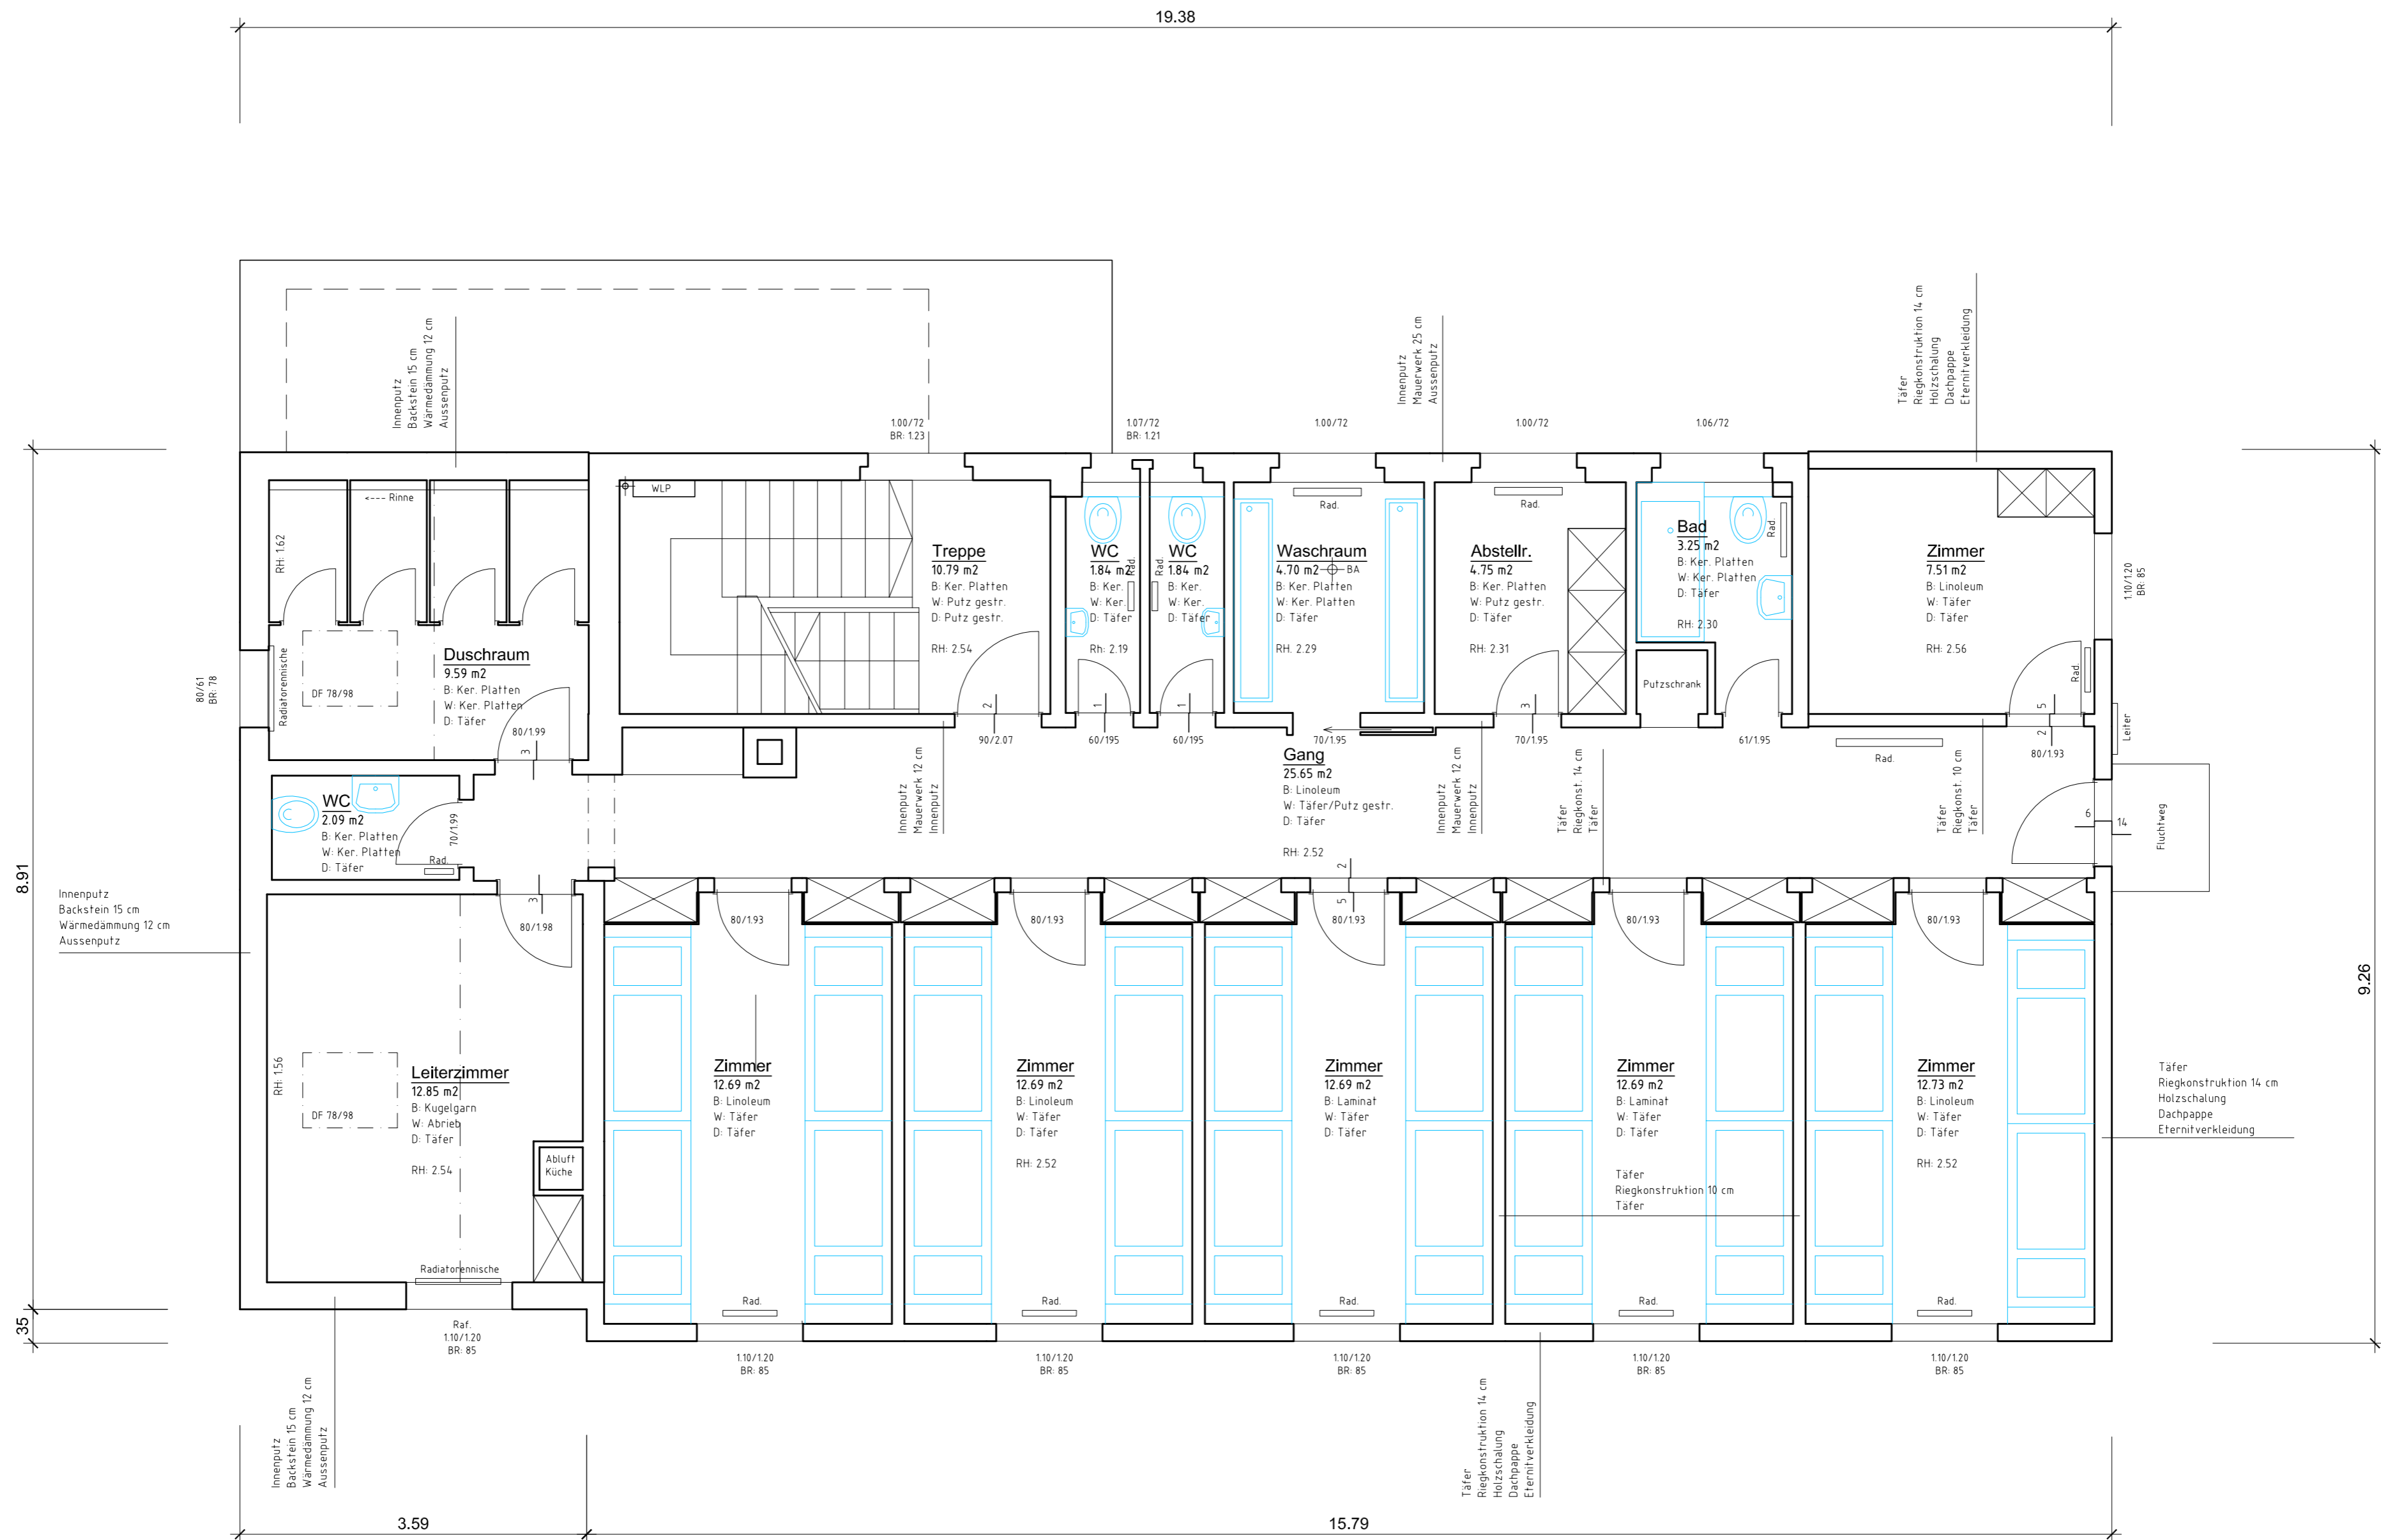

Stiftung Heilsarmee Schweiz, Laupenstrasse 5,
 Sanierung Jugendhaus, Stiegelschwandstrasse 20,
Aufnahmen Erdgeschoss,

3001 Bern
 3715 Adelboden
Mst. 1:50

Stiftung Heilsarmee Schweiz, Laupenstrasse 5,
Sanierung Jugendhaus, Stiegelschwandstrasse 20,
Aufnahmen Nordfassade,

3001 Bern
3715 Adelboden
Mst. 1:50

Stiftung Heilsarmee Schweiz, Laupenstrasse 5,
Sanierung Jugendhaus, Stiegelschwandstrasse 20,
Aufnahmen Ostfassade,

3001 Bern
3715 Adelboden
Mst. 1:50

Stiftung Heilsarmee Schweiz, Laupenstrasse 5,
Sanierung Jugendhaus, Stiegelschwandstrasse 20,
Aufnahmen Südfassade,